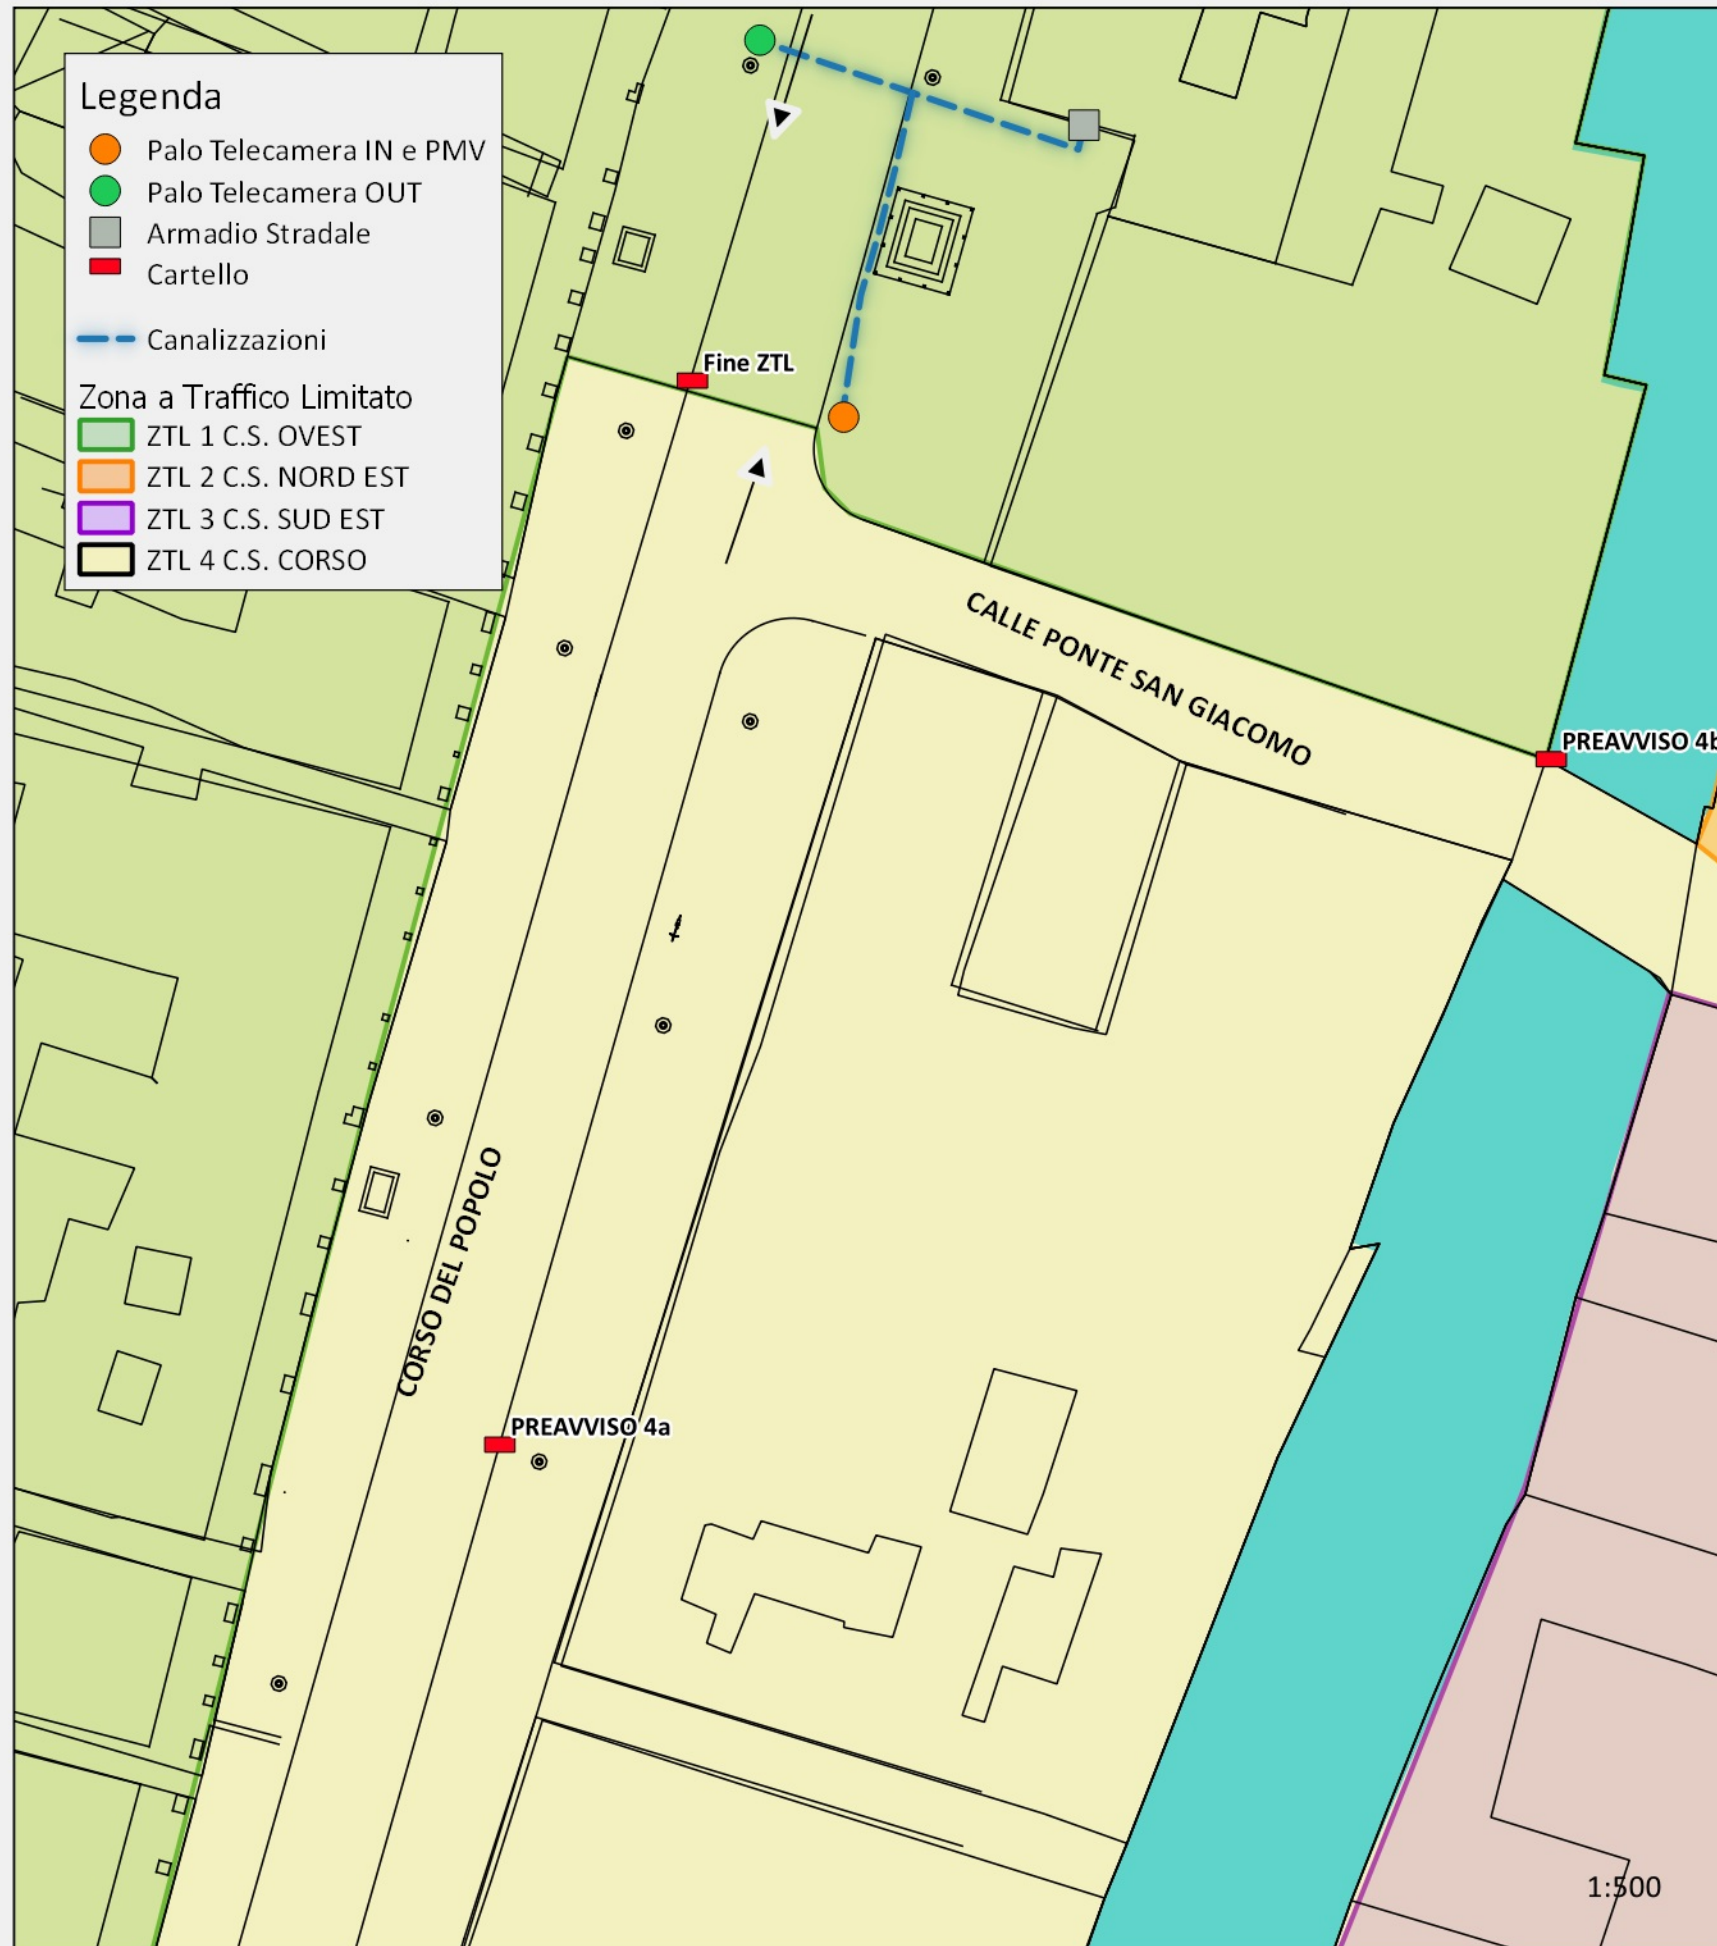

# VARCO 4 - CORSO DEL POPOLO - ACCESSO ZTL 1

PALO TELECAMERA ENTRATA

cm 60

zona traffico limitato

cm 60

cm 40

divieto di transito a:

- autoveicoli non autorizzati
- motorveicoli non autorizzati
- veicoli autorizzati a servizio di persone invalide
- polizie, ambulanze, vigili del fuoco

cm 20

10.00 - 06.00

cm 20

controllo elettronico ZTL

cm 20

per informazioni: 800761911

cm 60

60 cm

zona traffico limitato

60 cm

PALO TELECAMERA USCITA

60 cm

1 Centro storico OVEST

zona traffico limitato

90 cm

tutte le direzioni

100 m

PREAVVISO 4a

60 cm

1 Centro storico OVEST

zona traffico limitato

90 cm

tutte le direzioni

100 m