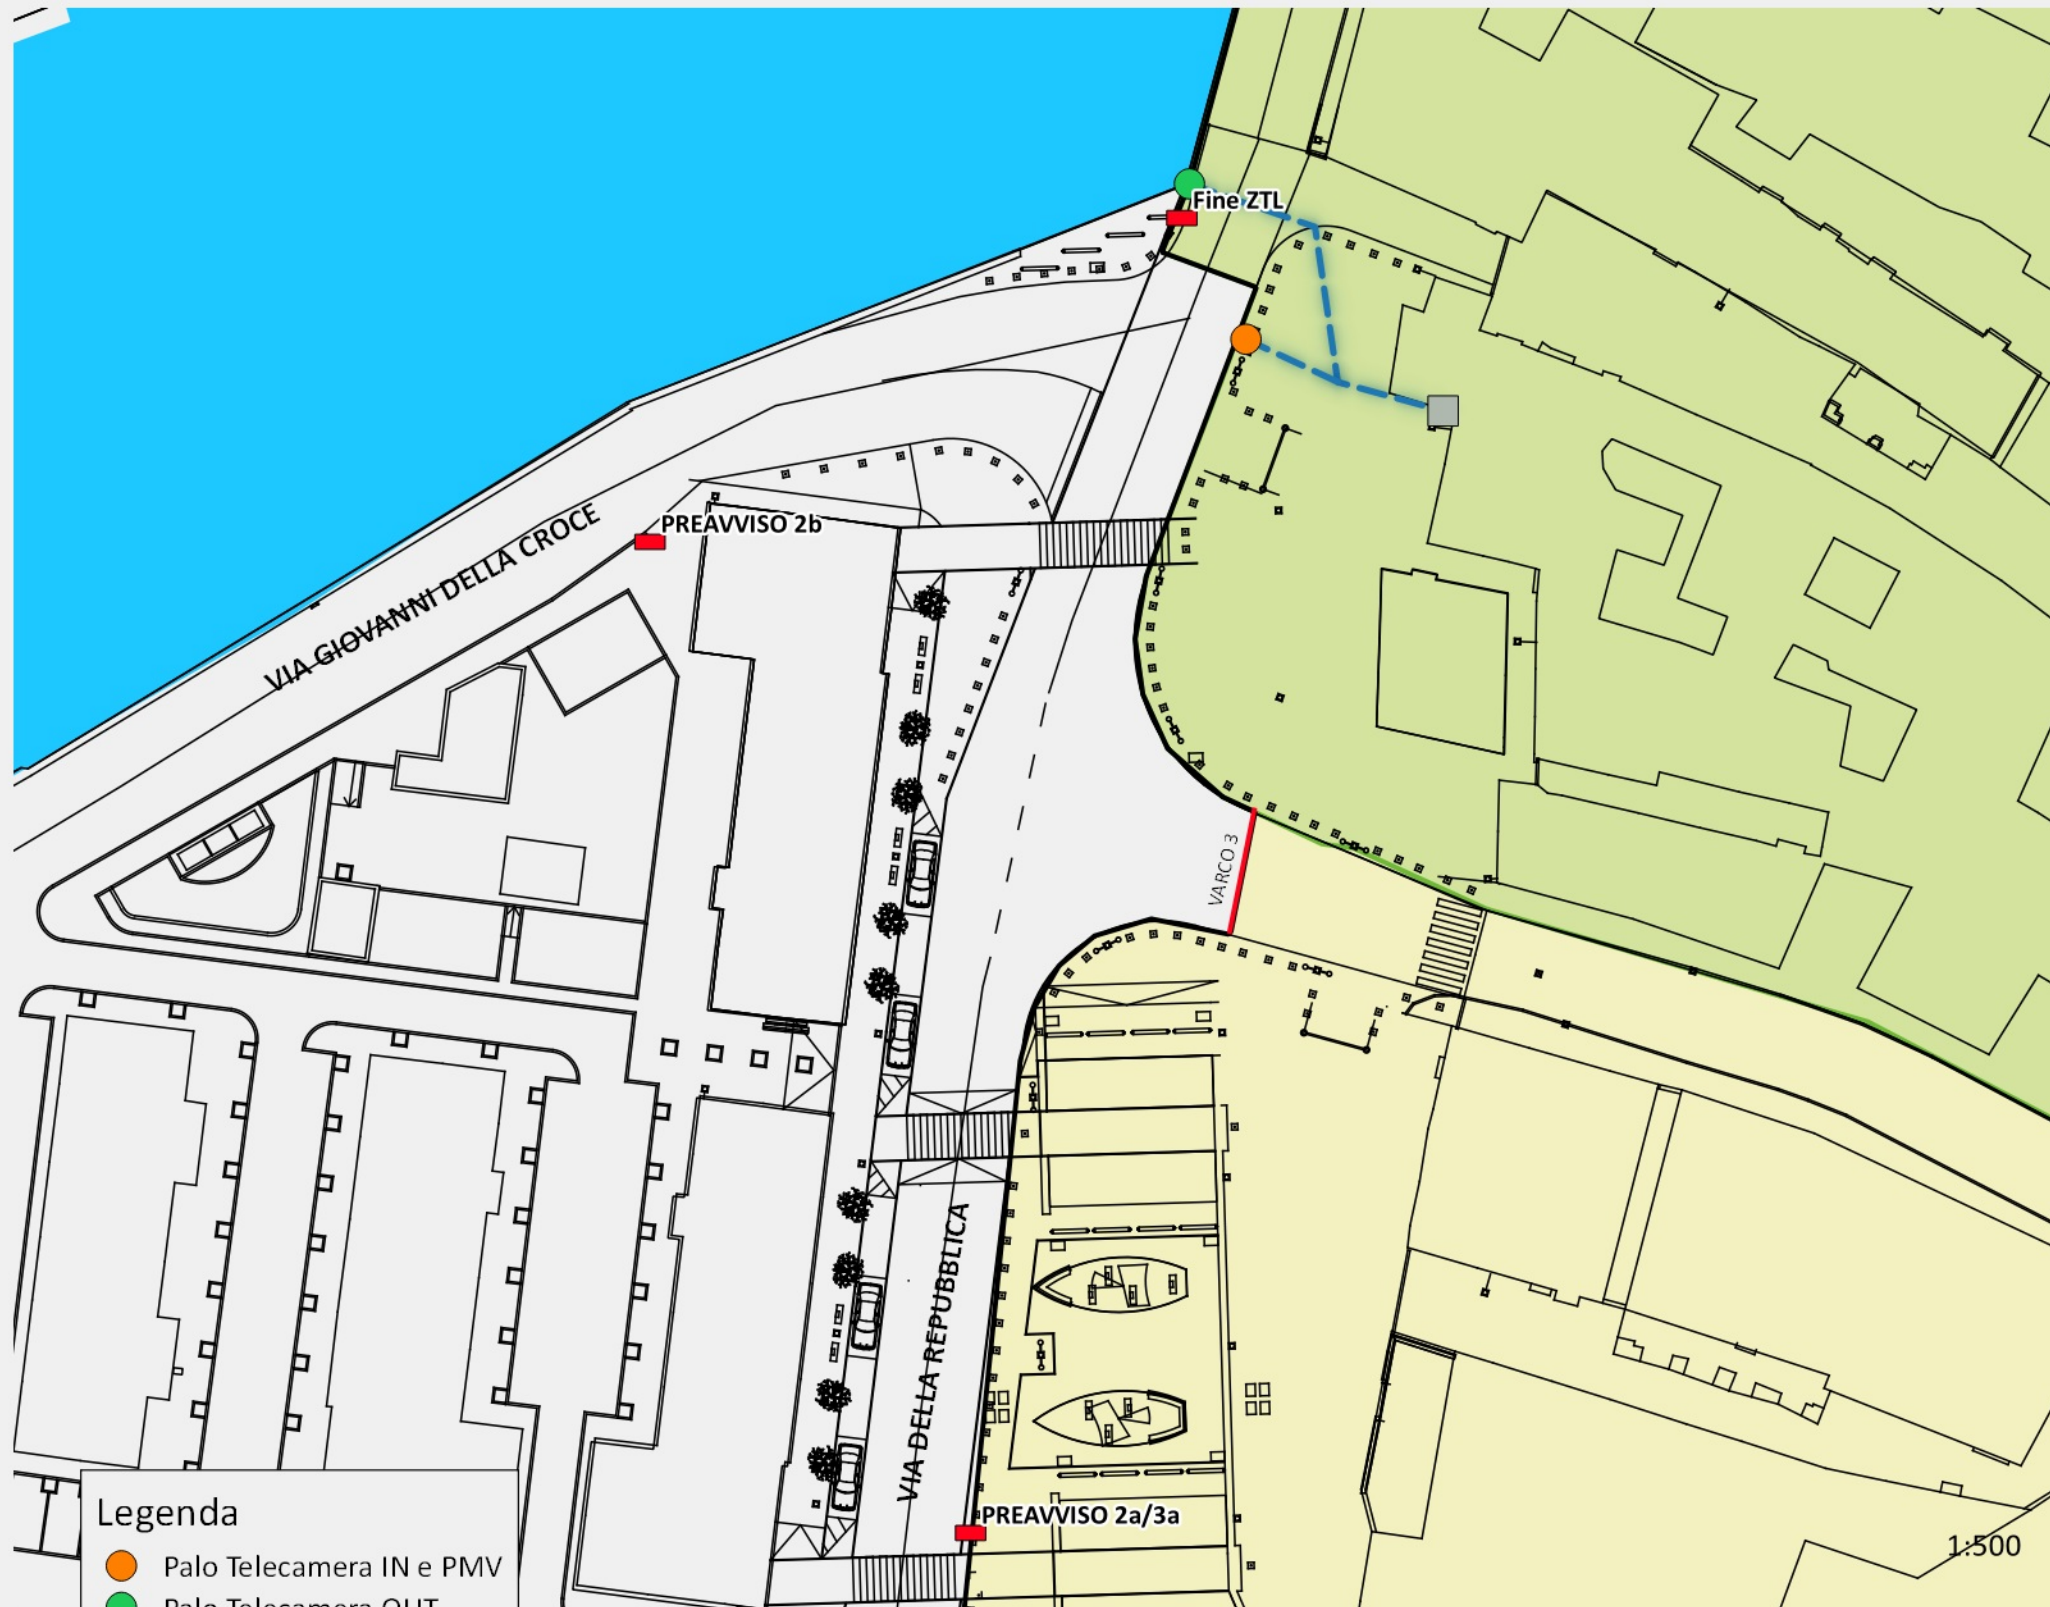

VARCO 2 - CANAL LOMBARDO - ACCESSO ZTL 1

PALO TELECAMERA ENTRATA

cm 60

zona traffico limitato

cm 40

divieto di transito a:
- autoveicoli non autorizzati
- motocicli non autorizzati
eccetto:
- veicoli autorizzati a servizio di persone invalide
- polizia, ambulanza, vigili del fuoco

cm 20

10,00 - 06,00

cm 20

controllo elettronico ZTL

cm 20

per informazioni:
800761911

cm 60

PALO TELECAMERA USCITA

60 cm

zona traffico limitato

60 cm

Legenda

- Palo Telecamera IN e PMV
 - Palo Telecamera OUT
 - Armadio Stradale
 - Cartello
 - Canalizzazioni
- Zona a Traffico Limitato
- ZTL 1 C.S. OVEST
 - ZTL 2 C.S. NORD EST
 - ZTL 3 C.S. SUD EST
 - ZTL 4 C.S. CORSO